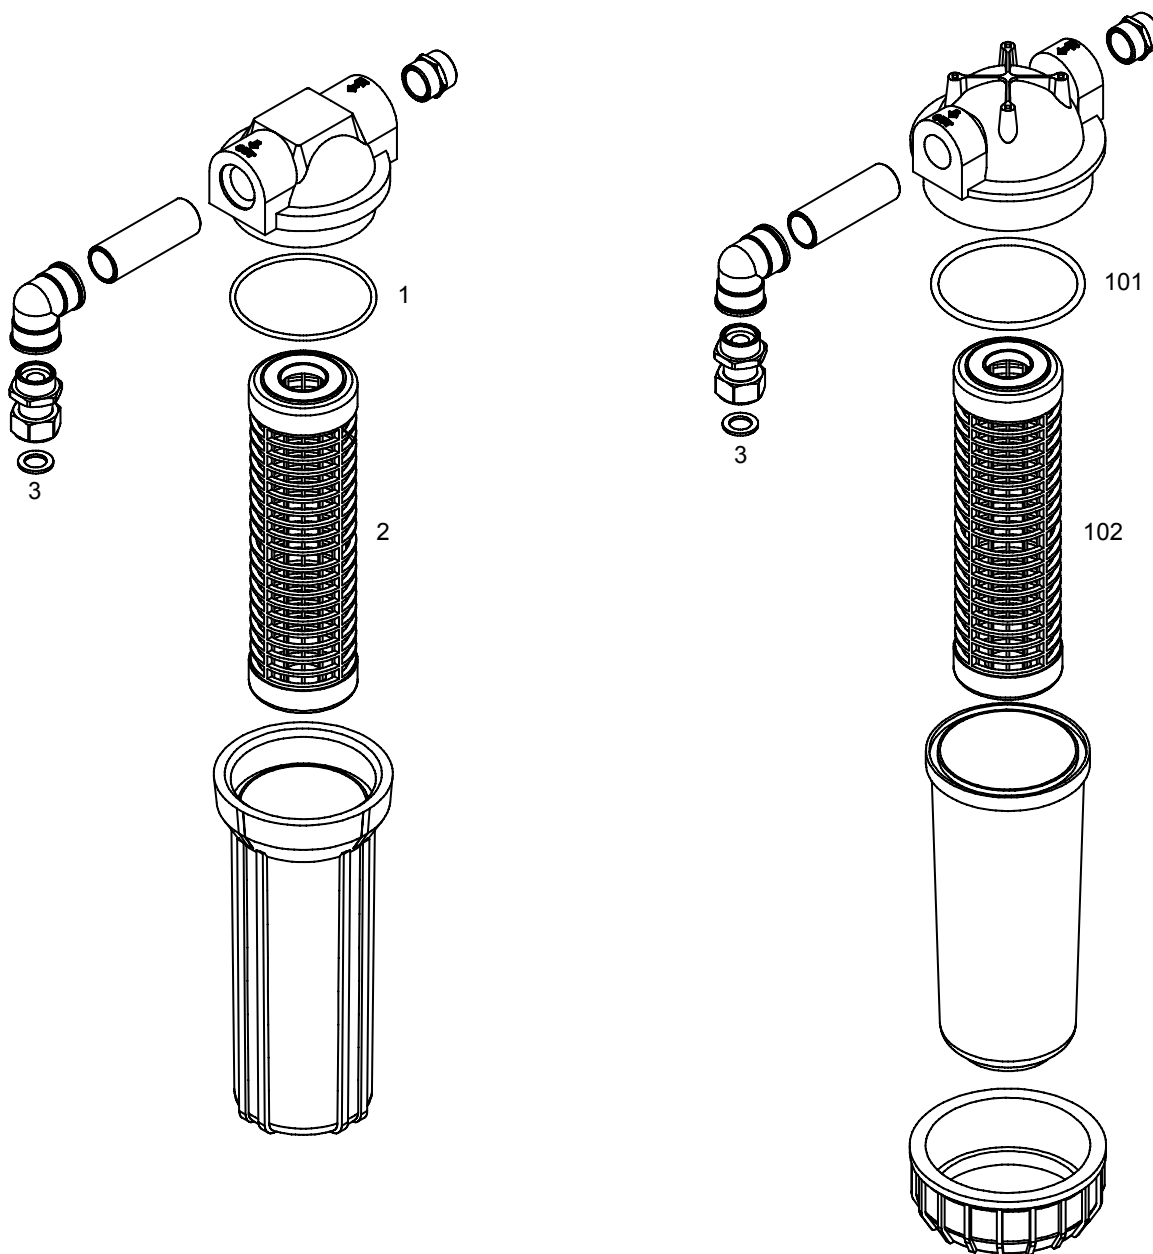

deu	eng	fra	ita	
1	O-Ring	Joint torique	Guarnizione O-Ring	060370
2	Feinfiltereinsatz	Élément filtrant fin	Cartuccia filtrante	043052
3	Flachdichtung	Bague d'étanchéité	Anello di tenuta	060333
101	O-Ring	Joint torique	Guarnizione O-Ring	060377
102	Feinfiltereinsatz	Élément filtrant fin	Cartuccia filtrante	043054